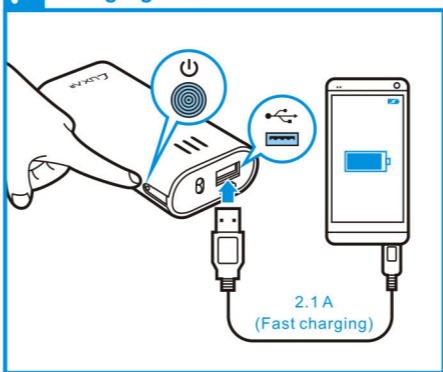

Charging Out