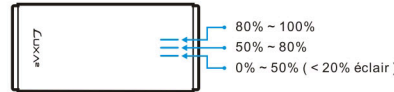

La capacité est indiquée par 3 LED bleues

Contenu de l'emballage

- Réservoir d'alimentation en aluminium PL2 6,000mAh
- Câble de recharge Micro USB vers USB
- Housse de transport souple
- Manuel

Avertissements:

Caractéristiques

Capacité: 6,000mAh / 3.7 V / 22.2Wh
Dimensions: 99 x 47 x 23 mm
Poids: 159 g
Entrée: 5 V / 1 A
Sortie: USB: 5 V / 2.1 A
Temps de recharge: 7 heures
Cycles de recharge: 500 fois
Indication LED de batterie:
3 voyants LED bleus