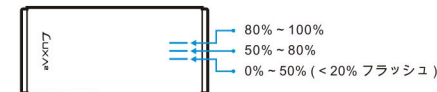

3つのブルーLEDを介して容量を表します。

パッケージの内容

- PL2 6,000mAh アルミ製ポータブル電源
- マイクロ USB - USB 充電ケーブル
- キャリーポーチ
- 説明書

ご注意:

- 充電器を落下、分解したり、自分で修理しないでください。
- 水または高温への露出を避けてください。
- 熱源にさらさないでください。
- お子様の手が届かないところに置いてください。
- 可燃性ガスの等の近くでは使用しないでください。

仕様

容量: 6,000mAh / 3.7 V / 22.2Wh
寸法: 99 x 47 x 23 mm
重量: 159 g
入力: 5 V / 1 A
出力: USB: 5 V / 2.1 A
充電時間: 7 時間
サイクル充電: 500 回
LED バッテリー表示:
3つのブルーLED ランプ