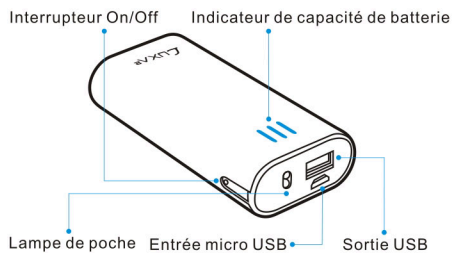

Français

Fonction d'avertissement de basse tension

Démarrez la sortie 5V, lorsque la tension de la cellule est trop faible, le voyant bleu se met à clignoter, indiquant que l'alimentation commence à manquer, la batterie doit être rechargée.

La capacité est indiquée par 3 LED bleues

Contenu de l'emballage

- Réservoir d'alimentation en aluminium PL2 6,000mAh
- Câble de recharge Micro USB vers USB
- Housse de transport souple
- Manuel

Avertissements:

Caractéristiques

Capacité: 6,000mAh / 3.7 V / 22.2Wh
Dimensions: 99 x 47 x 23 mm
Poids: 159 g
Entrée: 5 V / 1 A
Sortie: USB: 5 V / 2.1 A
Temps de recharge: 7 heures
Cycles de recharge: 500 fois
Indication LED de batterie:
3 voyants LED bleus