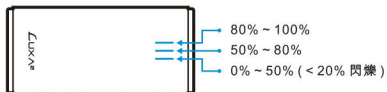

藍色燈號對應容量

包裝內容

- PL2 鋁殼移動電源
- Micro USB 傳輸線
- 收納袋
- 使用手冊

警告:

- 請勿任意的拆解、摔落或改造移動電源。
- 請勿將移動電源暴露於潮濕的環境。
- 請遠離火源和高溫環境。
- 請放置在兒童拿不到的地方。
- 請勿在可燃性氣體的環境下使用。

規格

容量: 6,000mAh / 3.7 V / 22.2Wh
尺寸: 99 x 47 x 23 mm
重量: 159 g
輸入: 5 V / 1 A
輸出: 5 V / 2.1 A
充電時間: 7 小時
電池壽命: 500 次
電量指示燈: 3 個藍色燈號狀態