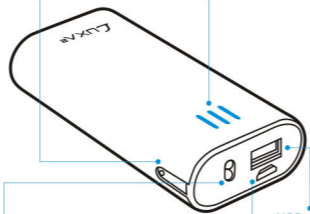

PO-UNP-PUL2BK-00

Life Style

Package Contents

Buttons & Controls

- On/Off switch
- On/Off Schalter
- Interrupteur On/Off
- オン / オフ
- Переключатель On/Off
- Battery capacity indicator
- Batterieanzeige
- Indicateur de capacité de batterie
- バッテリー容量表記
- Индикатор заряда батареи

- Flashlight
- Taschenlampe
- Lampe de poche
- 懐中電灯
- фонарик
- Micro USB input
- Micro USB Eingang
- Entrée micro USB
- マイクロUSB インプット
- Вход Micro USB input
- USB output
- USB Ausgang
- Sortie USB
- マイクロUSB
- アウトプット
- Выход USB