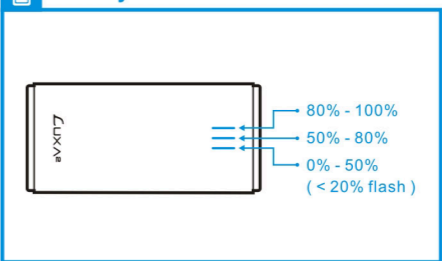

- Flashlight
- Taschenlampe
- Lampe de poche
- 懐中電灯
- фонарик
- Micro USB input
- Micro USB Eingang
- Entrée micro USB
- マイクロUSB インプット
- Вход Micro USB input
- USB output
- USB Ausgang
- Sortie USB
- マイクロUSB
- アウトプット
- Выход USB

Charging In

Charging Out

Battery Indicator

Flashlight

©2009 Thermaltake Technology Co., Ltd. - LUXA2 Business Division

English

Low voltage warning function

Start the 5V output, when the cell's voltage is too low, the blue light will be flashing, indicate the power is running off, the battery need to be charged.