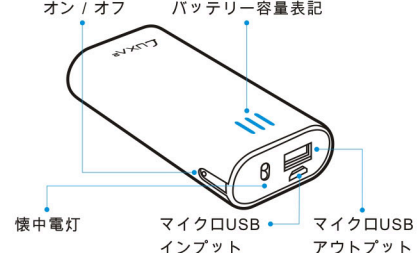

日本語

低電圧警告機能

バッテリーがなくなる前に、青いランプが点滅します。その場合には電源がオフになる恐れがあるため、バッテリーを充電する必要があります。

3つのブルーLEDを介して容量を表します。

パッケージの内容

- PL2 6,000mAh アルミ製ポータブル電源
- マイクロ USB - USB 充電ケーブル
- キャリーポーチ
- 説明書

ご注意:

- 充電器を落下、分解したり、自分で修理しないでください。
- 水または高温への露出を避けてください。
- 熱源にさらさないでください。
- お子様の手が届かないところに置いてください。
- 可燃性ガスの等の近くでは使用しないでください。

仕様

容量: 6,000mAh / 3.7 V / 22.2Wh
寸法: 99 x 47 x 23 mm
重量: 159 g
入力: 5 V / 1 A
出力: USB: 5 V / 2.1 A
充電時間: 7 時間
サイクル充電: 500 回
LED バッテリー表示:
3つのブルーLED ランプ