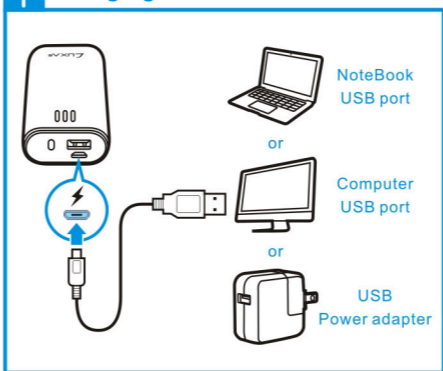

Charging In