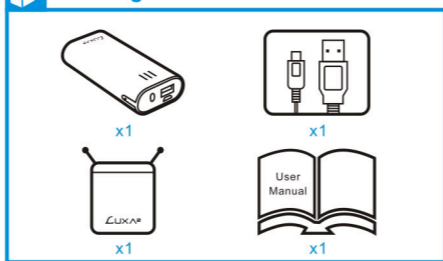

PO-UNP-PUL2BK-00

Life Style

Package Contents

Buttons & Controls

- On/Off switch
- On/Off Schalter
- Interrupteur On/Off
- オン / オフ
- Переключатель On/Off
- Battery capacity indicator
- Batterieanzeige
- Indicateur de capacité de batterie
- バッテリー容量表記
- Индикатор заряда батареи