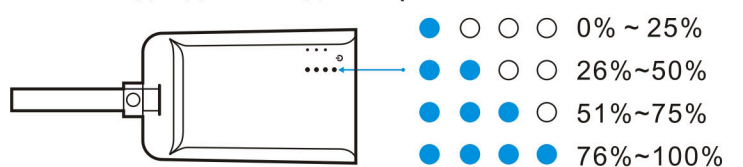

Уровень заряда передается трехцветным светодиодным индикатором

Пакет содержит

- Кожа съемный аккумулятор PL1 на 2,800 мАч
- Зарядный кабель микро-USB на USB
- Руководство

1. **Внимание!**
2. Не роняйте, не разбирайте и не пытайтесь отремонтировать зарядное устройство самостоятельно.
   - Избегайте воздействия воды или высокой влажности.
   - Не подвергайте воздействию любого источника тепла.
   - Держите подальше от детей.
   - Не используйте при наличии опасного газа.

Технические характеристики

Емкость: 2,800 мАч / 3,7 В / 10.4Wh
Размеры: 70 x 116 x 16 mm
Вес: 78 г
Вход: 5 В / 1 А
Выход: USB: 5 В / 1.2 А
Время зарядки: 3.5 часов
Число циклов зарядки: 500 раз
Светодиодная индикация батареи:
Синий светодиодный индикатор - 4 шт.