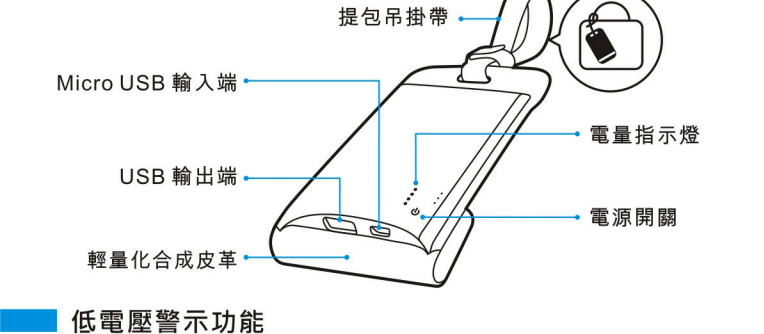

繁體中文

低電壓警示功能

按下電源開關，當紅色燈號閃爍時，表示電池的電量過低，需要進行充電。