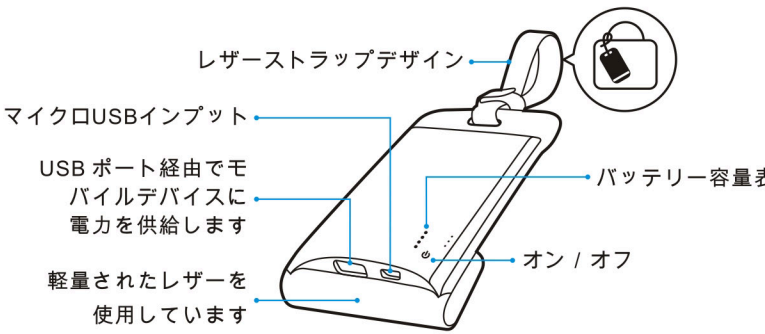

日本語

低電圧警告機能

バッテリーがなくなる前に、赤いランプが点滅します。その場合、電源のバッテリーがなくなる恐れがあるため、バッテリーを充電する必要があります。