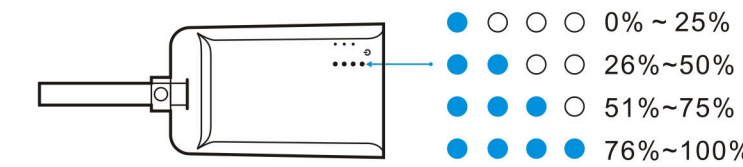

La capacité est indiquée par 4 couleurs de LED

Contenu de l'emballage

- Réservoir d'alimentation en peau PL1 2,800mAh
- Câble de recharge Micro USB vers USB
- Manuel

1. **Avertissements :**
2. Ne faites pas tomber, ne démontez pas et n'essayez pas de réparer le chargeur par vous-même.
   - Évitez l'exposition à l'eau ou à l'humidité.
   - N'exposez pas à une source de chaleur.
   - Tenez hors de portée des enfants.
   - N'utilisez pas en présence de gaz inflammable.

Caractéristiques

Capacité : 2,800mAh / 3.7 V / 10.4Wh
Dimensions : 70 x 116 x 16 mm
Poids : 78 g
Entrée : 5 V / 1 A
Sortie : USB : 5 V / 1.2 A
Temps de recharge : 3.5 heures
Cycles de recharge : 500 fois
Indication LED de batterie :
4 voyants LED bleus