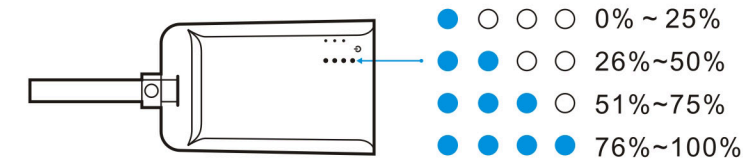

単四色のLED容量に対応

パッケージの内容

- PL1 2,800mAh レザーポータブル電源
- マイクロ USB - USB 充電ケーブル
- 取扱説明書

1. **ご注意:**
2. 充電器を落下、分解したり、自分で修理しないでください。
   - 水または高温への露出を避けてください。
   - 熱源にさらさないでください。
   - お子様の手の届かないところに置いてください。
   - 可燃性ガスの等の近くでは使用しないでください。

仕様

容量 : 2,800mAh / 3.7 V / 10.4 Wh
寸法 : 70 x 116 x 16 mm
重量 : 78 g
入力 : 5 V / 1 A
出力 : USB : 5 V / 1.2 A
充電時間 : 3.5 時間
サイクル充電 : 500 回
LED バッテリー表示 :
4つのブルーLED ランプ