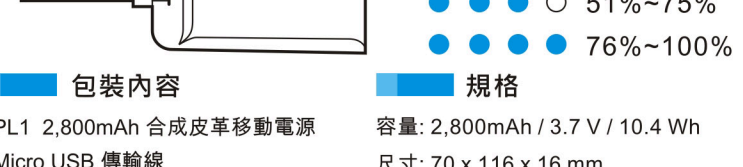

四色燈號對應容量

包裝內容

- PL1 2,800mAh 合成皮革移動電源
- Micro USB 傳輸線
- 使用手冊

1. **警告:**
2. 請勿任意的拆解、摔落或改造移動電源。
   - 請勿將移動電源暴露於潮濕的環境。
   - 請遠離火源和高溫環境。
   - 請放置在兒童拿不到的地方。
   - 請勿在可燃性氣體的環境下使用。

規格

容量: 2,800mAh / 3.7 V / 10.4 Wh
尺寸: 70 x 116 x 16 mm
重量: 78 g
輸入: 5 V / 1 A
輸出: 5 V / 1.2 A
充電時間: 3.5 小時
電池壽命: 500 次
電量指示燈: 4 個藍色燈號狀態