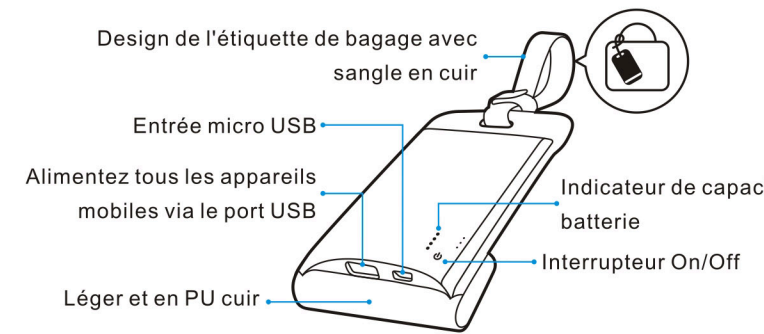

Français

Fonction d'avertissement de basse tension

Démarrez la sortie 5V, lorsque la tension de la cellule est trop faible, le voyant rouge se met à clignoter, indiquant que l'alimentation commence à manquer, la batterie doit être rechargée.